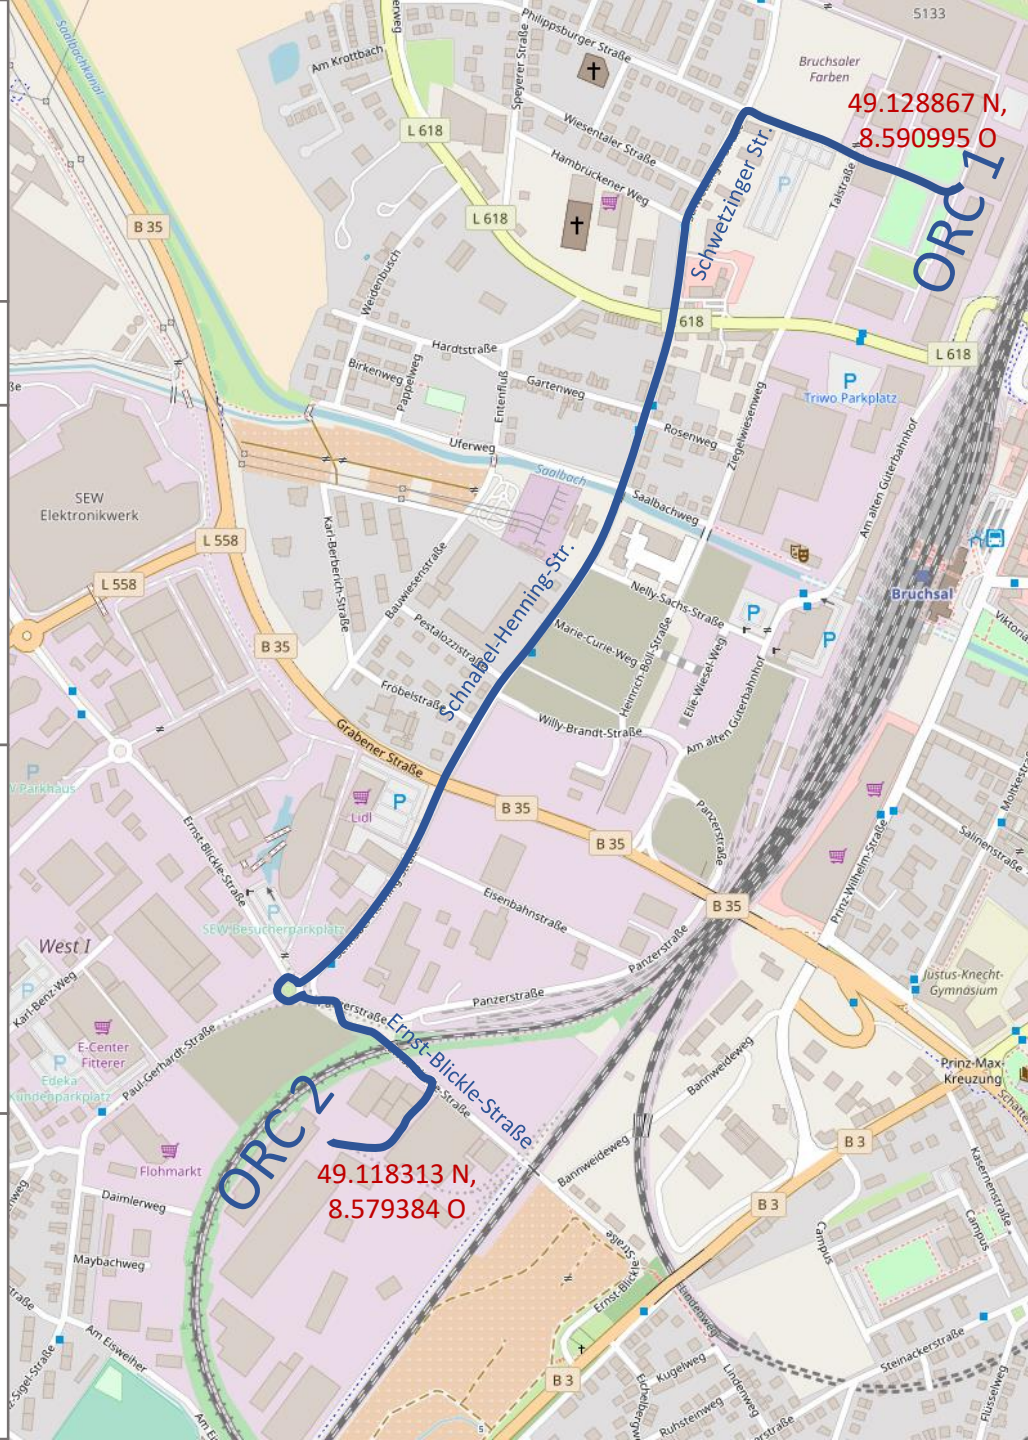

1. Von der Schwetzingen Str. über die Ampel geradeaus auf die Schnabel-Henning-Str.
2. Der Schnabel-Henning-Str. bis zum Kreisverkehr folgen.
3. Den Kreisverkehr auf der 3. Ausfahrt verlassen, danach gleich rechts abbiegen.
4. Hinter der Unterführung die erste rechts auf das Industriegelände nehmen.
5. ORC 2 in Halle 20 E

1. From Schwetzingen Str. straight over the crossing into the Schnabel-Henning-Str.
2. Follow Schnabel-Henning-Str. to the first roundabout.
3. Take the third exit on the roundabout, and then take the first right.
4. After the underpass, take the first right again.
5. ORC 2 is in hall 20 E

1. Od ulice Schwetzingen Straße pravo preko semafor i dalje pravo na ulicu Schnabel-Henning-Straße.
2. Od ulice Schnabel-Henning-Straße pravo preko semafor do kružno tok.
3. U kružni tok 3. Izlaz napustis i odmah desno skrenes
4. Prodjes podvoznjak nizbrdo i odmah skrenes u prvu ulicu desno i pravo ulazis na imanje od firme.
5. ORC 2 je u halu 20 E

1. С заезда улицы Schwetzingen-Str., на светофоре прямо, на улицу Schnabel-Henning-Str.
2. На улице Schnabel-Henning-Str, следуйте до кругового движения.
3. В круговом движение съезд на третьем повороте, затем возьмите первый поворот на право.
4. После проезда под мостом, первый поворот на право, вы выедите на промышленный участок.
5. ORC 2 находится в здании 20 E