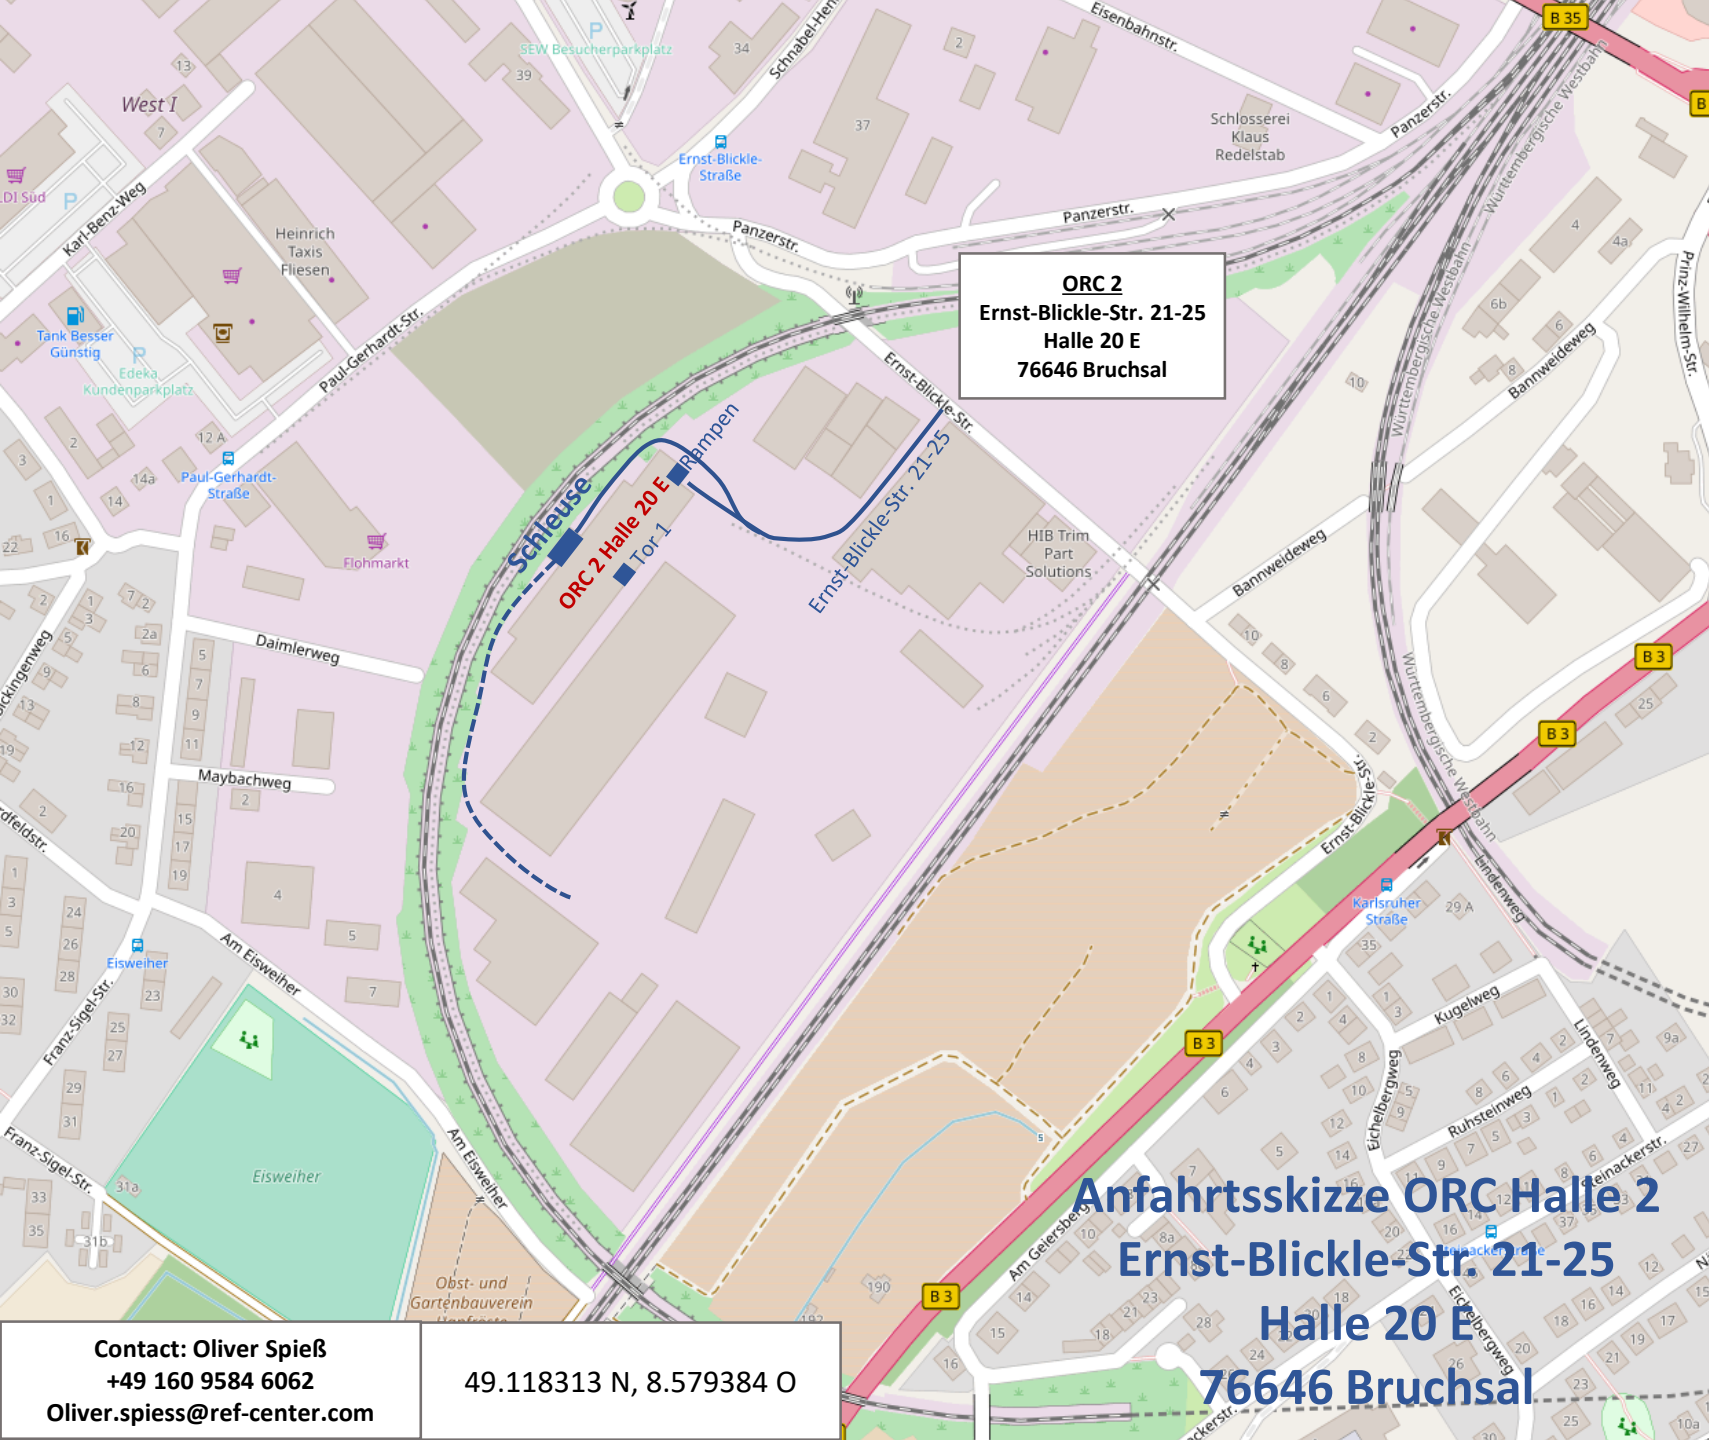

ORC 2
Ernst-Blickle-Str. 21-25
Halle 20 E
76646 Bruchsal

Schleuse
ORC 2 Halle 20 E
Tor 1

Anfahrtsskizze ORC Halle 2
Ernst-Blickle-Str. 21-25
Halle 20 E
76646 Bruchsal

Contact: Oliver Spieß
+49 160 9584 6062
Oliver.spieess@ref-center.com

49.118313 N, 8.579384 O